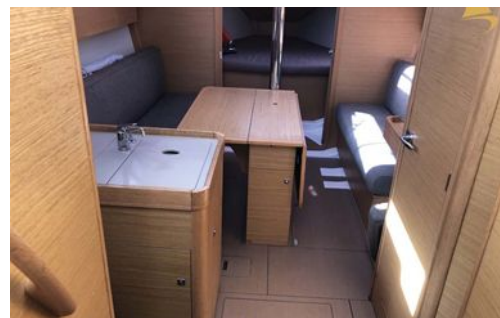

DUFOUR 360 Grand Large

Photos et descriptifs non contractuels

1&2 Centre commercial du Nautisme - Le Port - 83400 HYERES - Tél. 04 94 38 84 04 - Fax 04 94 38 68 81

www.tenoryachts.fr